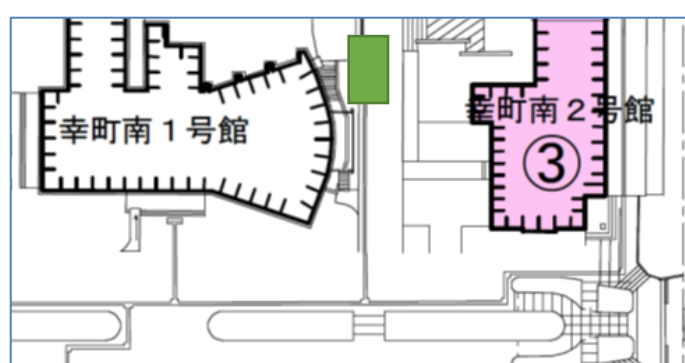

※店舗の営業時間は、学事・天候・疫病等の関係で急遽変更になる場合があります。その場合はお店の入り口に掲示いたします。
 ※2月15日より幸町キャンパスの店舗は短縮営業になる予定です。

在校生のための
総合窓口
Maruco

香川大学 Coop's Kitchen Car
キャンパス別 販売場所

幸町

医学部

創造工学部(林町)

農学部