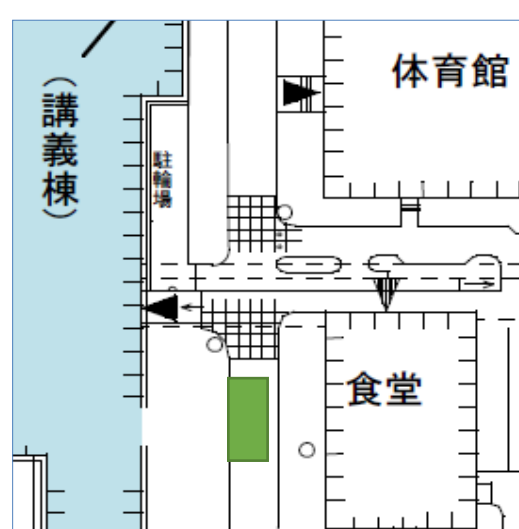

※店舗の営業時間は、学事・天候・疫病等の関係で急遽変更になる場合があります。その場合はお店の入り口に掲示いたします。
 ※2月15日より幸町キャンパスの店舗は短縮営業になる予定です。

在校生のための
総合窓口
Maruco

香川大学 Coop's Kitchen Car
キャンパス別 販売場所

幸町

医学部

創造工学部(林町)

農学部