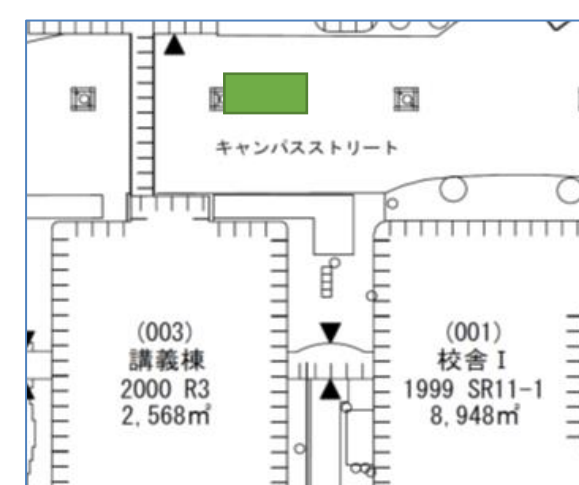

※店舗の営業時間は、学事・天候・疫病等の関係で急遽変更になる場合があります。その場合はお店の入り口に掲示いたします。
 ※2月15日より幸町キャンパスの店舗は短縮営業になる予定です。

在校生のための
総合窓口
Maruco

香川大学 Coop's Kitchen Car
キャンパス別 販売場所

幸町

医学部

創造工学部(林町)

農学部