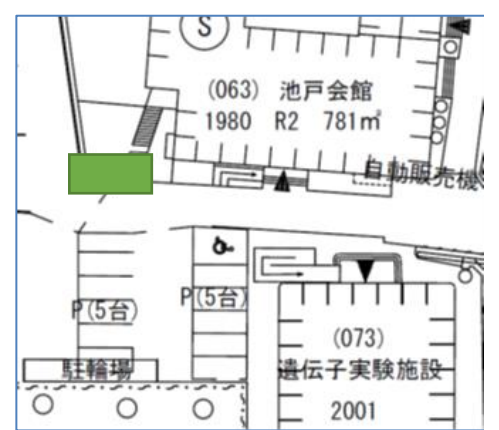

※店舗の営業時間は、学事・天候・疫病等の関係で急遽変更になる場合があります。その場合はお店の入り口に掲示いたします。
 ※2月15日より幸町キャンパスの店舗は短縮営業になる予定です。

在校生のための
総合窓口
Maruco

香川大学 Coop's Kitchen Car
キャンパス別 販売場所

幸町

医学部

創造工学部(林町)

農学部