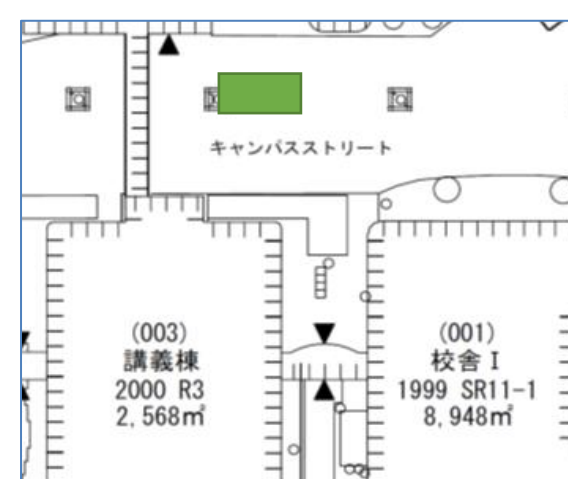

※店舗の営業時間は、学事・天候・疫病等の関係で急遽変更になる場合があります。その場合はお店の入り口に掲示いたします。

在校生のための
総合窓口
Maruco

香川大学 Coop's Kitchen Car
キャンパス別 販売場所

幸町

医学部

創造工学部(林町)

農学部