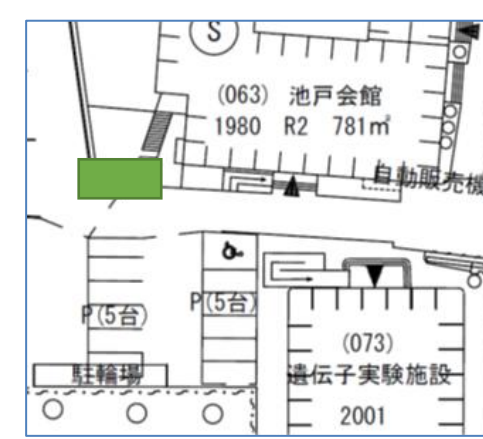

※店舗の営業時間は、学事・天候・疫病等の関係で急遽変更になる場合があります。その場合はお店の入り口に掲示いたします。

在校生のための
総合窓口
Maruco

香川大学 Coop's Kitchen Car
キャンパス別 販売場所

幸町

医学部

創造工学部(林町)

農学部