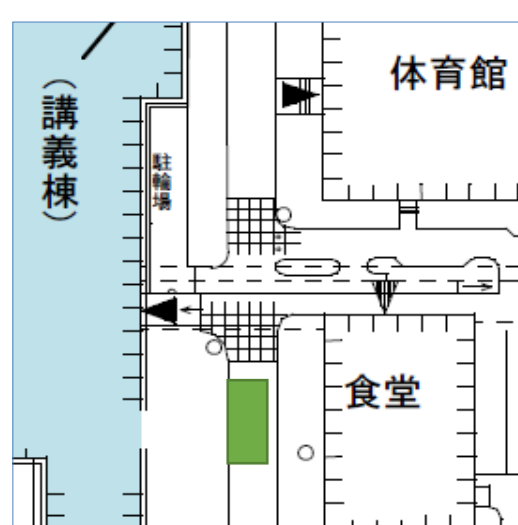

※店舗の営業時間は、学事・天候・疫病等の関係で急遽変更になる場合があります。その場合はお店の入り口に掲示いたします。

在校生のための
総合窓口
Maruco

香川大学 Coop's Kitchen Car
キャンパス別 販売場所

幸町

医学部

創造工学部(林町)

農学部