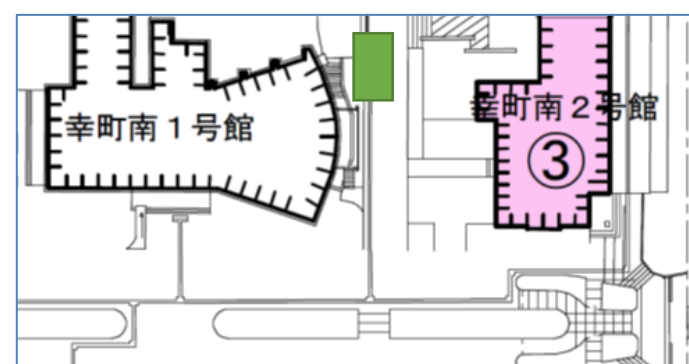

※店舗の営業時間は、学事・天候・疫病等の関係で急遽変更になる場合があります。その場合はお店の入り口に掲示いたします。

在校生のための
総合窓口
Maruco

香川大学 Coop's Kitchen Car
キャンパス別 販売場所

幸町